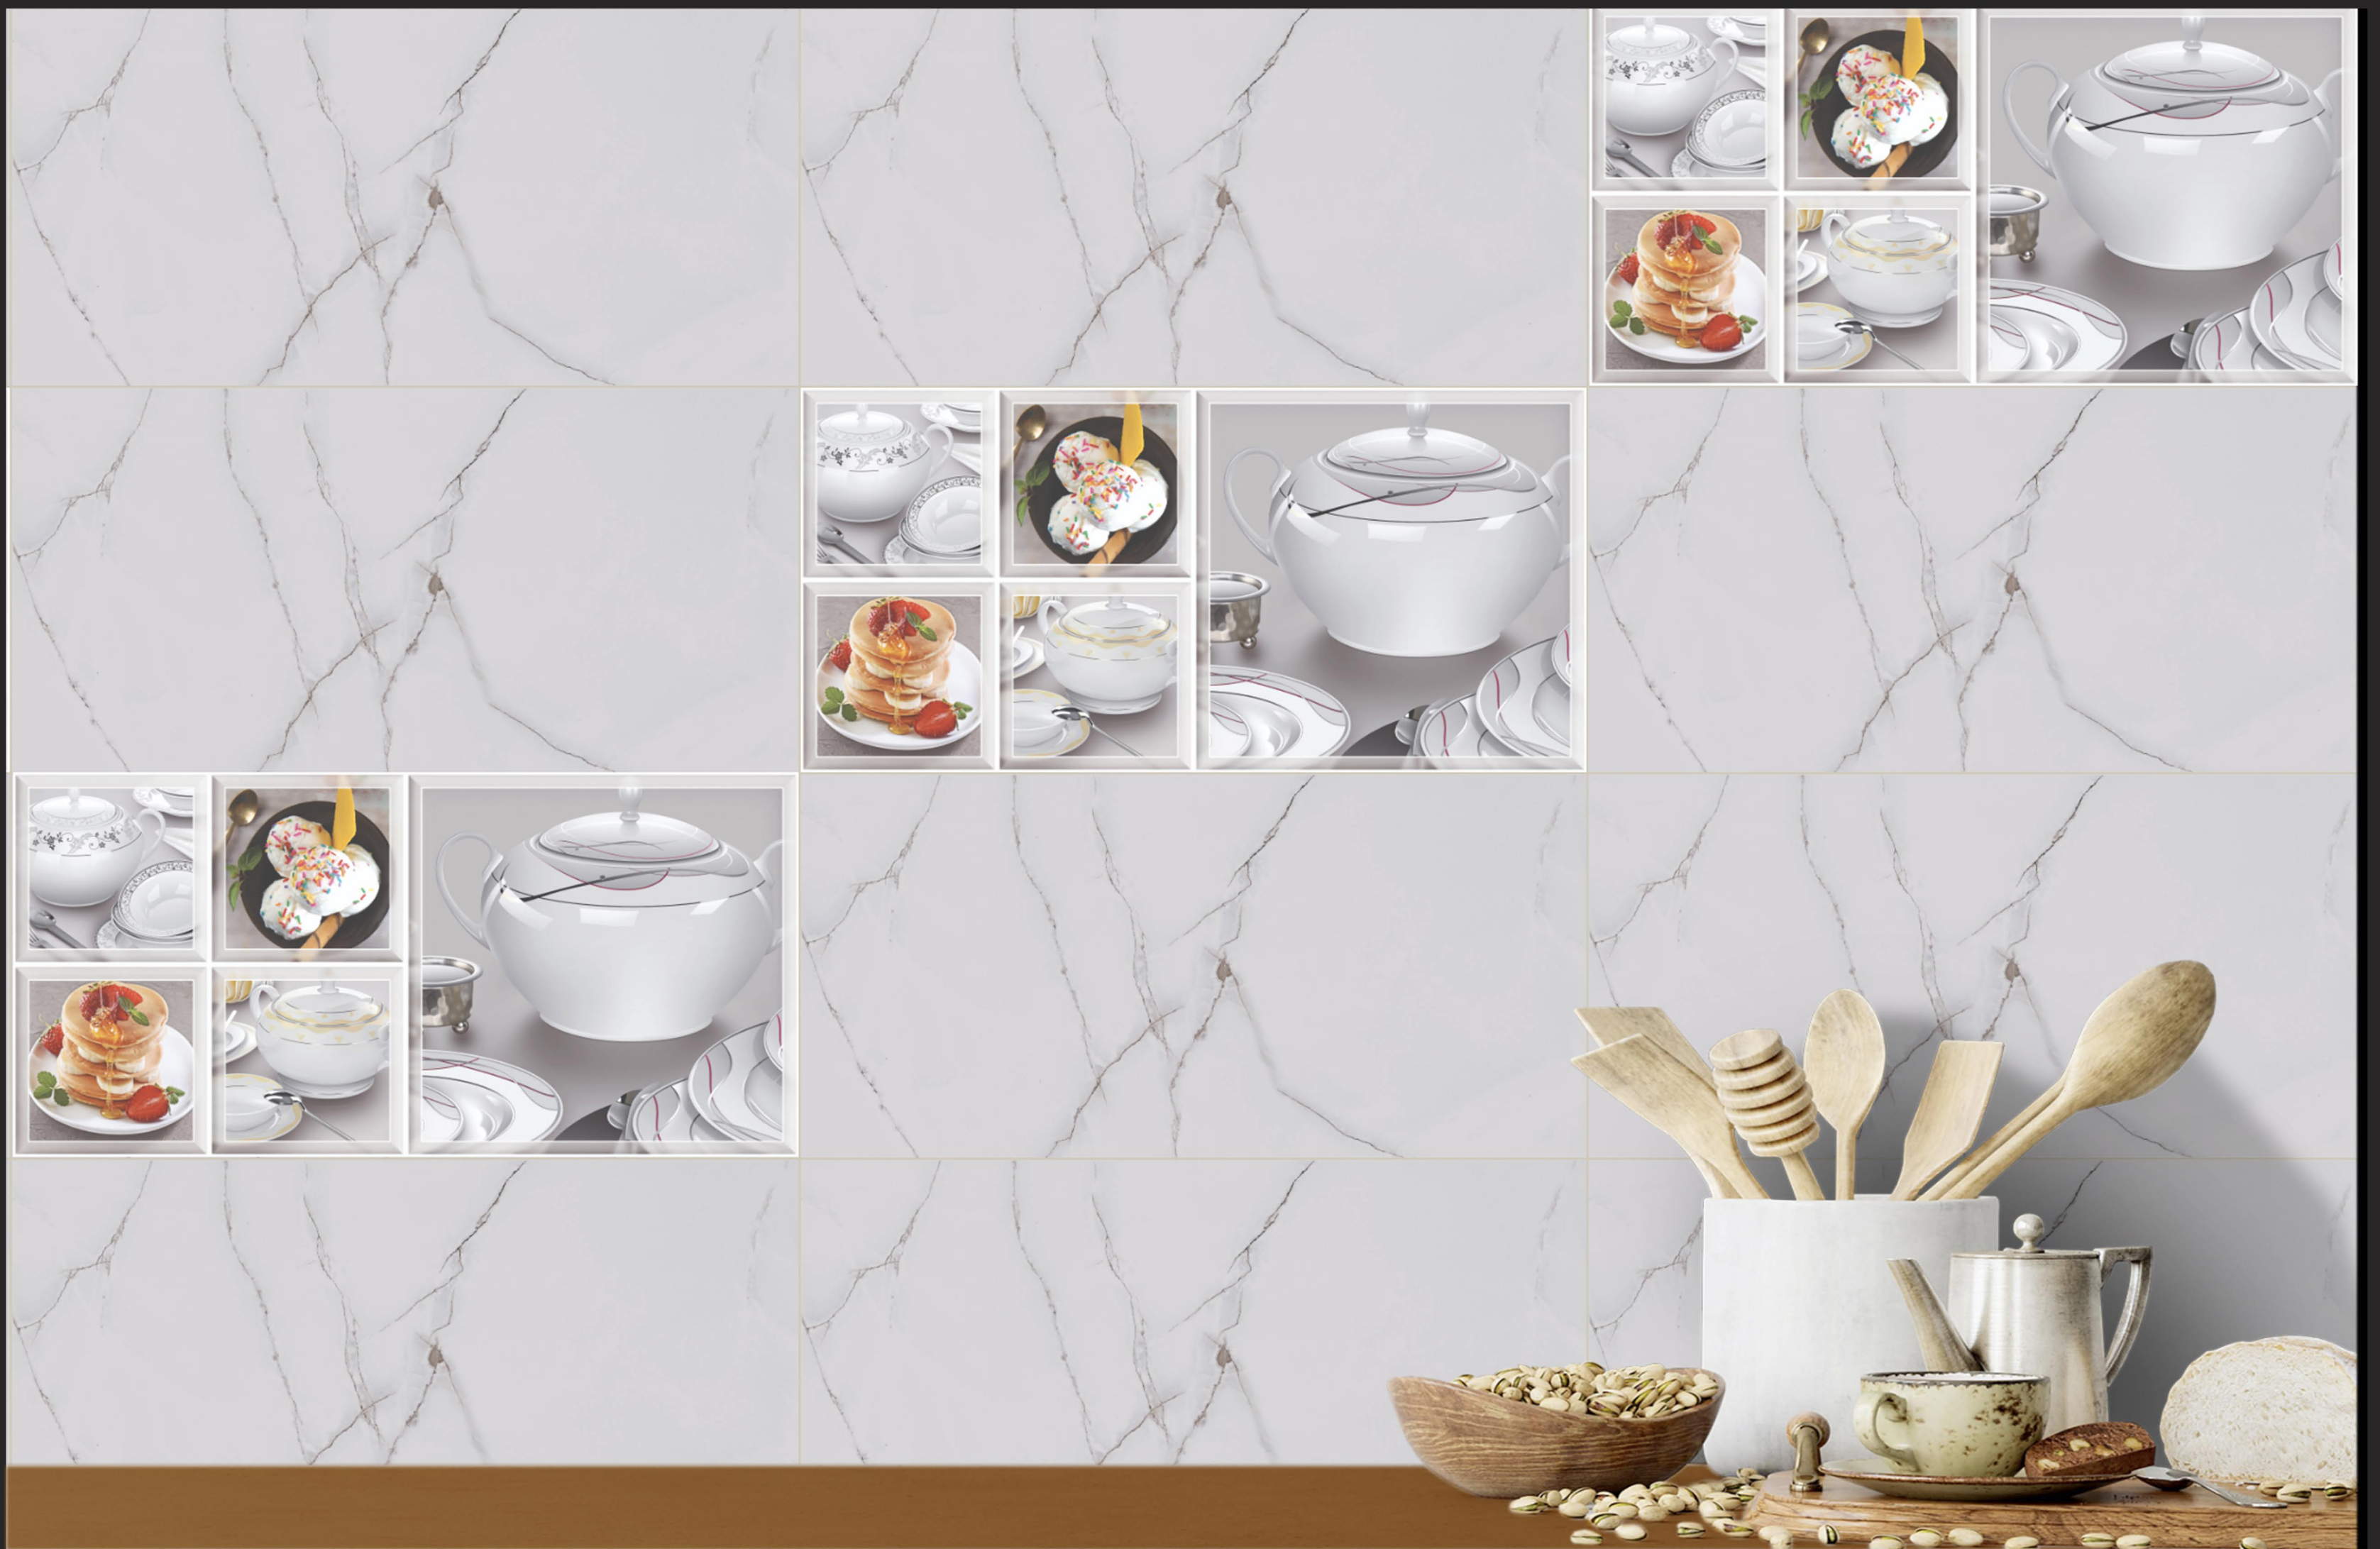

SIZE

300x600 MM